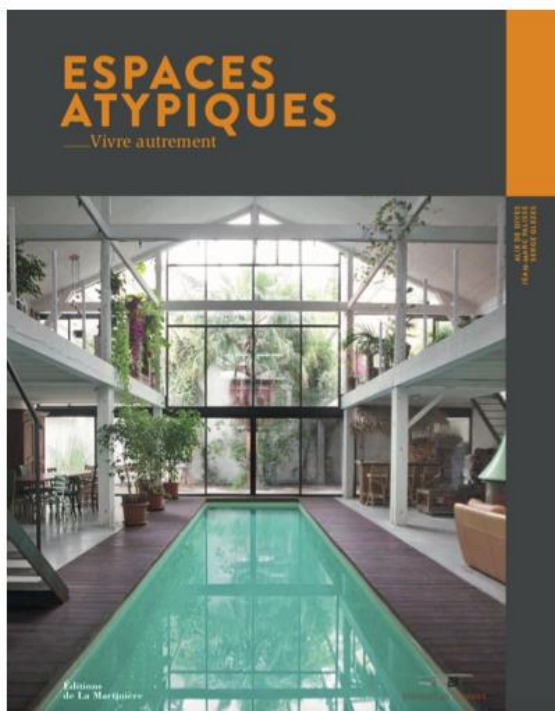

## Un dôme de sérénité

©Jean-Marc Palisse – Éditions de La Martinière

Cette habitation est le fruit du travail d'Olivier et de Cathy, qui ont souhaité construire une habitation hors du commun. Celle-ci a été pensée en lien direct avec son environnement proche. Son apparence extérieure est caractérisée par la couleur chaude du bois du thuya géant et de l'épicéa. L'articulation des espaces intérieurs se fait sans aucun couloir. C'est une solution spatiale qui se veut écologique car limitant les pertes de chaleur. Sa plus grande particularité est la possibilité de tourner sur elle-même, afin de bénéficier d'un ensoleillement optimal à chaque moment de l'année et de la journée !

## Une ancienne bergerie

©Jean-Marc Palisse – Éditions de La Martinière

La propriétaire de cette ancienne bergerie, reconvertie en espace d'habitation de 220 m<sup>2</sup>, est également une architecte d'intérieur : Laurence Gaches. Elle réorganise les lieux en loft contemporain, conservant les volumes d'origine et ses proportions. Le plafond voûté donne un cachet indéniable au lieu, rompant avec cette sensation d'enfermement que les murs de 60 cm d'épaisseur pouvaient générer. Pour habiller ces espaces, on retrouve des pièces de mobilier fortes comme le lit de repos en cuir blanc de Mies Van der Rohe, édité chez Knoll, ou encore la lounge chair et son repose-pieds conçus par Charles & Ray Eames.