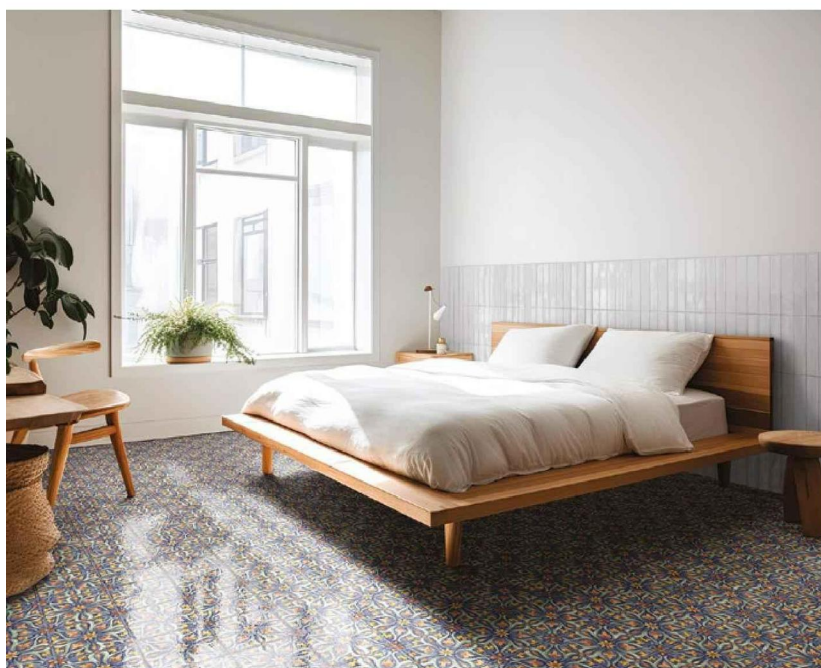

-W- À retrouver dans les grandes enseignes de jardinerie et de bricolage.

décoration

Inspiration méditerranéenne

Au sol comme aux murs, les carreaux de céramique créent des motifs uniques pour une décoration originale et de caractère. La marque [Ragno](#) invite à un doux voyage au bord de l'eau avec sa nouvelle collection Amuri. Née de la terre cuite travaillée à la main, avec des bords marqués et de légères mouchetures à la surface, cette gamme rend hommage au savoir-faire des artisans siciliens. Ses teintes inspirées de la nature évoquent aussi les couleurs du sud de la France. Dans un séjour, une chambre ou une salle de bains, ces carreaux ne laissent pas indifférents.