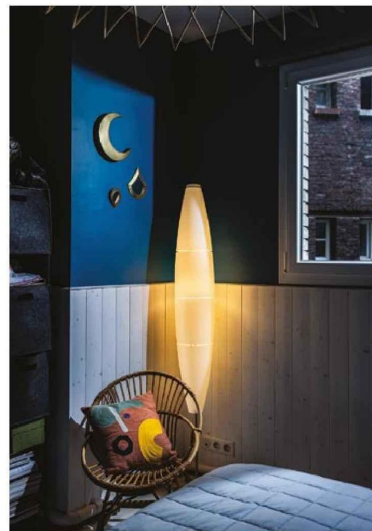

 Bloom : www.mobilierurbainbloom.com

anniversaire

30 ans !

La lampe Havana de la marque italienne Foscarini célèbre son 30^e anniversaire ! Ce luminaire iconique a représenté un véritable tournant dans l'histoire de l'entreprise. Pour la première fois, celle-ci laissait de côté sa spécialité, le verre, pour un matériau plus léger qui s'adaptait parfaitement à ce nouveau design, le plastique. Créative, légère et mobile, Havana est toujours éditée et est devenue un symbole de la marque. L'objet continue de séduire et d'illuminer les intérieurs comme les extérieurs du monde entier.